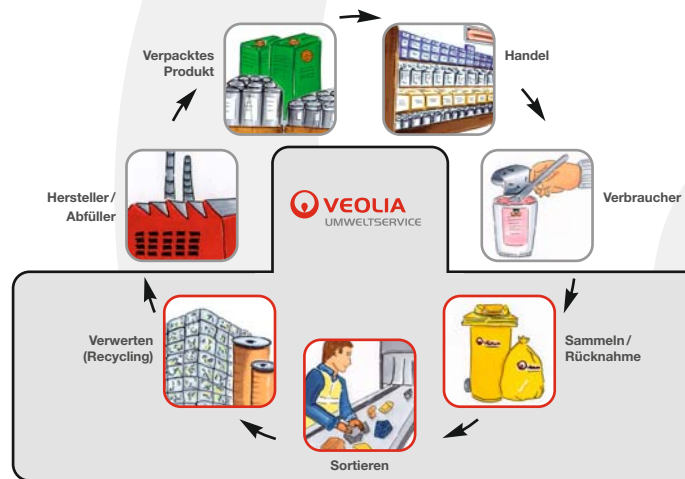

Managing resources – unser Duales System:

➤ Verpackungslizenzierung für Hersteller und Importeure sowie für Eigenmarken des Handels
➤ haushaltsnahe Sammlung bei privaten Haushalten
➤ Verwertung einzelner Fraktionen lt. Vorgaben der Verpackungsverordnung
➤ transparentes Vertrags-, Berichts- und Meldewesen

➤ **Effektive und innovative Branchenlösungen:**

- Für Verkaufsverpackungen, die bei gleichgestellten Anfallstellen anfallen, können unsere Branchenlösungen Ihre Kosten reduzieren.
- garantierte Erfüllung der geforderten Verwertungsquoten
- Wir sind starklar und stehen in Abstimmung mit allen 16 Bundesländern.

➤ **Effiziente Eigenrücknahme:**

- Für am Point of Sale zurückgenommene Verkaufsverpackungen entstehen Rückerstattungsansprüche für vorher gezahlte Duale System-Entgelte.
- Wir entwickeln eine auf Ihr Unternehmen zugeschnittene Lösung und setzen diese gemeinsam mit Ihnen um.

➤ **Erfolgreiche Dienstleistungen:**

- Mengenstrom
- Standortentsorgung
- Transportverpackungen
- Vollständigkeitserklärung
- zusätzliche Umweltservices